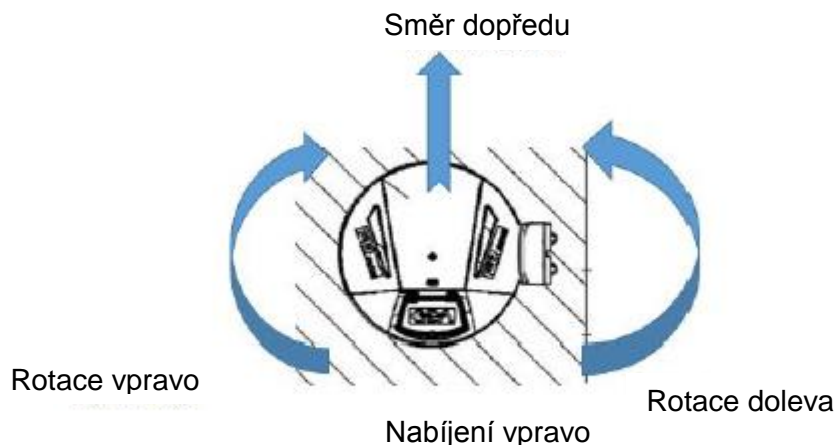

K dispozici 19 hodin denně pro přihrnování krmiva

Dokáže vyčistit celý krmný stůl

Je možné naprogramovat neomezený počet tras

Díky dvěma LED páskům umístěným na horní části hned na první pohled vidíte status zařízení

Možnost naprogramování vzdáleným ovládním

Transpondéry na krmném stole navádí FRone

Zařízení je vybaveno odolnými nárazníky, které FRone zastaví, pokud narazí do překážky

Buben má mechanický pohon s možností rotace doprava nebo doleva

Technické údaje a historii je možné stáhnout do laptopu

Označeno značkou GEA, možnost instalace do kompletně automatického provozu

OBJEDNÁNÍ

K dostání jsou 4 varianty:

Objednací číslo	Popis
5580-6950-020	Rotace doleva, nabíjení vpravo, 60 transpondérů
5580-6950-040	Rotace doprava, nabíjení vlevo, 60 transpondérů
5580-6950-010	Rotace doleva, nabíjení vlevo, 60 transpondérů
5580-6950-030	Rotace doprava, nabíjení vpravo, 60 transpondérů
5580-6950-080	Skleněné transpondéry, včetně držáku, po kusu

IMPRESSUM

GEA Česká republika

GEA Farm Technologies CZ, spol. s r.o.

Petra Němečková

Telefon +420 572 586 115

petra.nemeckova@gea.com